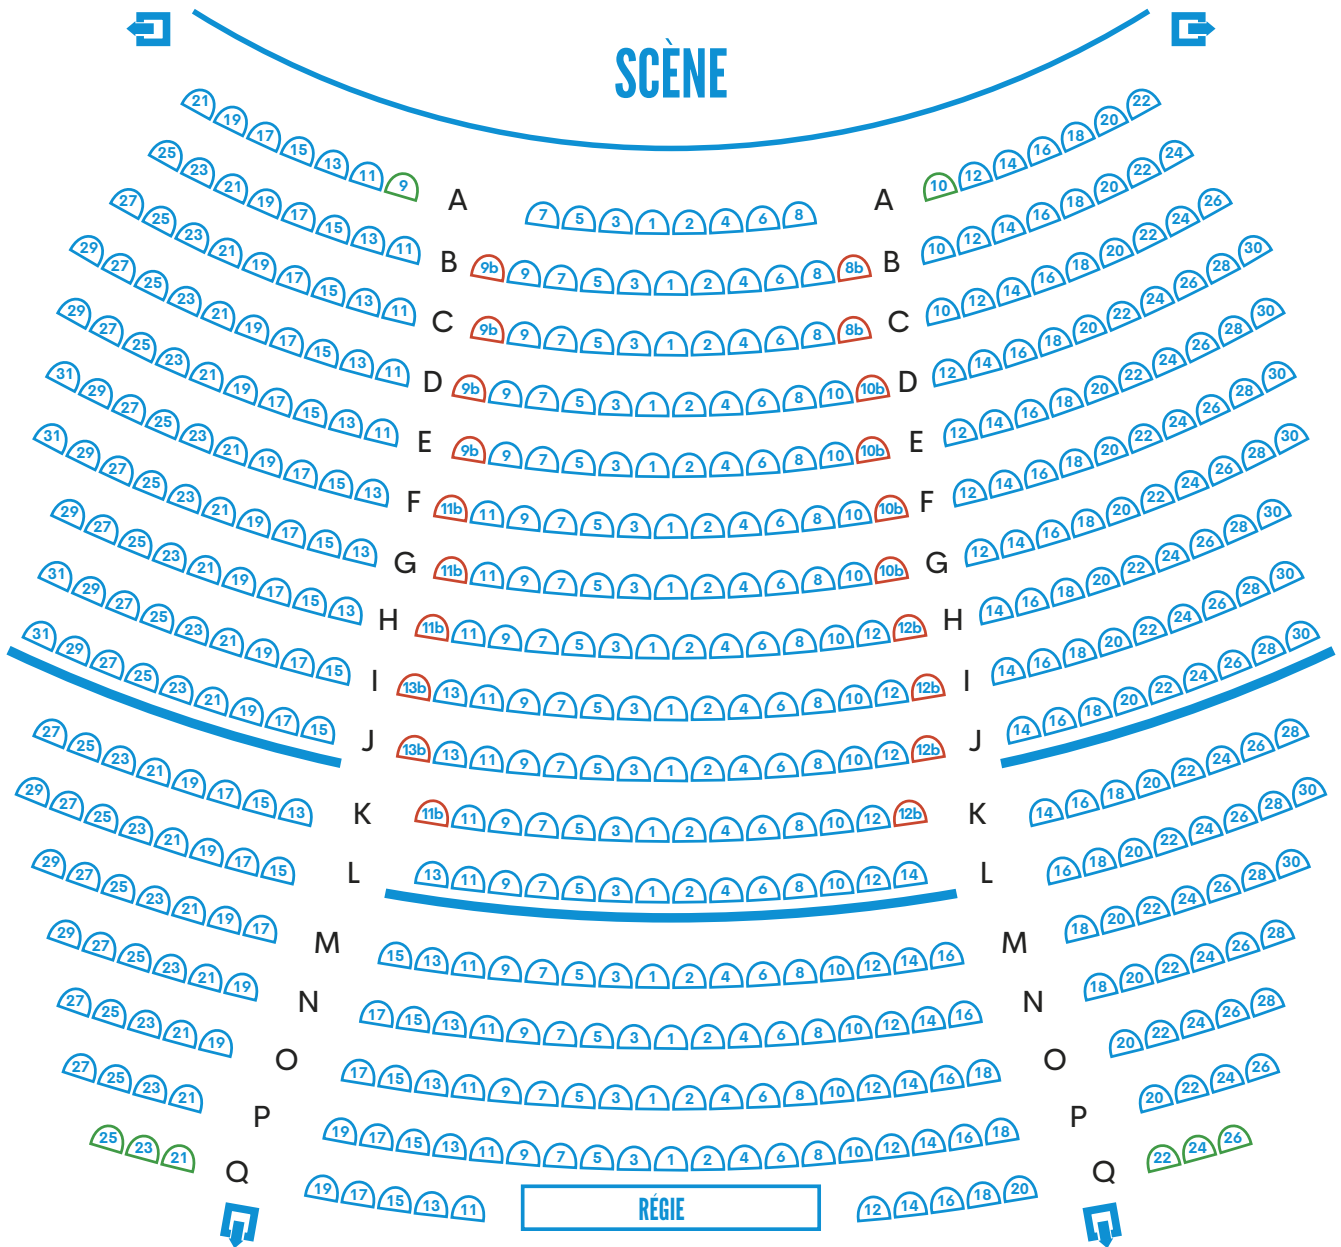

WOLUBILIS

LÉGENDE

-  Fauteuils
-  Strapontins
-  Sièges amovibles PMR

PLAN DE SALLE